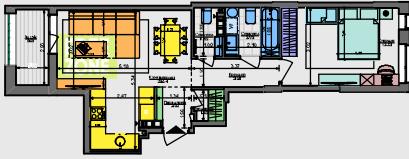

Сім'я з  
немовлям

1КС

50,63 м<sup>2</sup>

Незалежний  
молодий

Незалежний  
дорослий

Молода  
пара

Доросла  
пара

ПАСПОРТ ФУНКЦІОНАЛЬНОГО ВИКОРИСТАННЯ КВАРТИРИ

Сумарний функціональний фронт квартири: 36,18 м	Сумарна функціональна площа квартири: 50,97 м <sup>2</sup> (100%)
2,47 м	5,8 % Передпокій (гардероб'євний одяг)
4,85 м	20,8 % Кухня Балкон 6 місяць
5,48 м	22,3 % Вітальня (free zone 7,5 м <sup>2</sup> )
10,83 м	23,44 % Спальня 2 місця + 2 розкладки
1,85 м	4,7 % Гардероб в спальні
7,20 м	14,6 % Санвузли
0,60 м	1,1 % Приміщення (робочий приміщення)
2,90 м	7,1 % Ліжні приміщення (диван, ліжко, тераса)