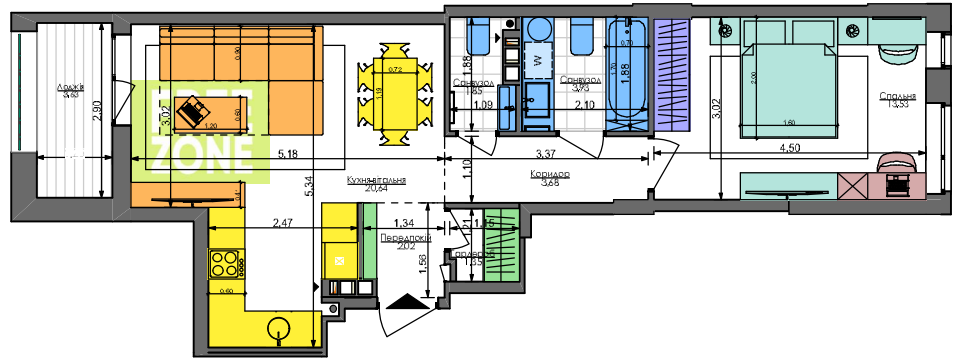

Сім'я з  
немовлям

1КС

50,63 м<sup>2</sup>

Незалежний  
молодий

Незалежний  
дорослий

Молода  
пара

Доросла  
пара

ПАСПОРТ ФУНКЦІОНАЛЬНОГО ВИКОРИСТАННЯ КВАРТИРИ

Сумарний функціональний фронт квартири: 36,18 м	Сумарна функціональна площа квартири: 50,97 м <sup>2</sup> (100%)
2,47 м	5,8 % Передпокій (гардероб'євний одяг)
4,85 м	20,8 % Кухня Балкон 6 місяць
5,48 м	22,3 % Вітальня (free zone 7,5 м <sup>2</sup> )
10,83 м	23,44 % Спальня 2 місця + 2 розкладки
1,85 м	4,7 % Гардероб в спальні
7,20 м	14,6 % Санвузли
0,60 м	1,1 % Приміщення (робочий приміщення)
2,90 м	7,1 % Ліжні приміщення (диван, ліжко, тераса)