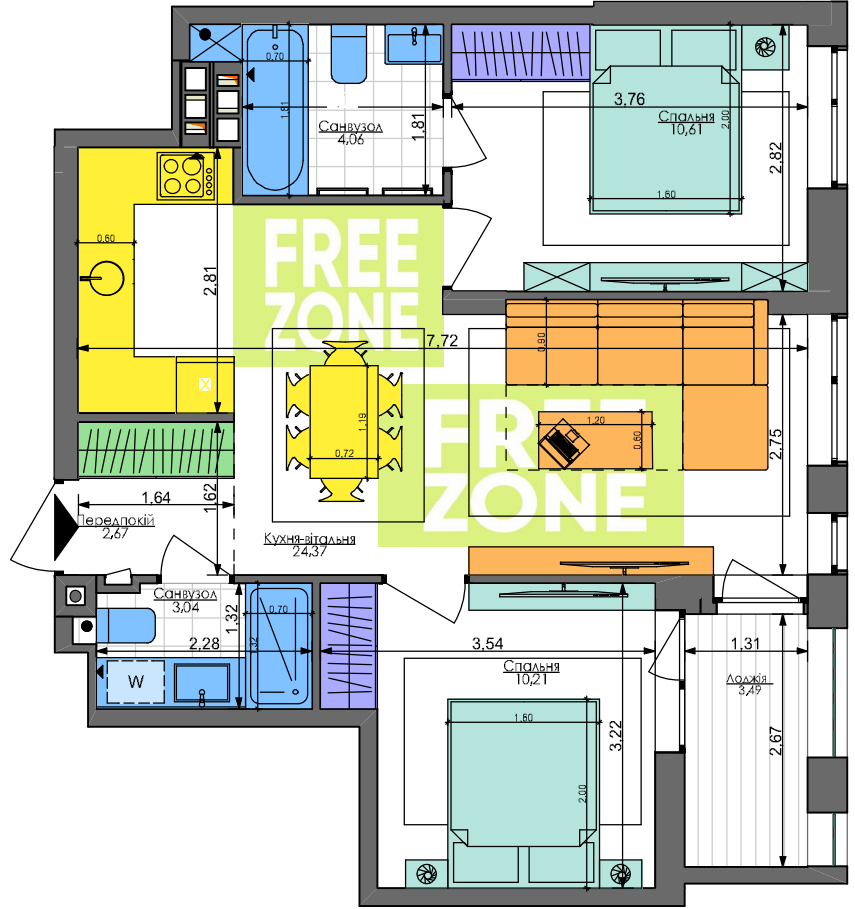

2K1+

58,45 м²

Сім'я з немовлям

Сім'я з немовлям та дорослими

Дорослий з дитиною

Сім'я з дитиною

ПАСПОРТ ФУНКЦІОНАЛЬНОГО ВИКОРИСТАННЯ КВАРТИРИ

Сумарний функціональний фронт квартири: 45,27 м	Сумарна функціональна площа квартири: 64,65 м² (100%)
1,65 м	3,6% Передпокій (гардеробверхнього одягу)
4,91 м	16,6% Кухня, Діалня
6,25 м	26,9% Вітальня (free zone 122%)
17,97 м	28,8% Спальня (4 місця + 2 розкладки)
2,78 м	6,0% Гардеробів спальні
8,44 м	12,0% Санвузли
0,60 м	0,6% Приміщення (робочий припіщення)
2,67 м	5,4% Лінійне приміщення (балкон, лоджія, тераса)