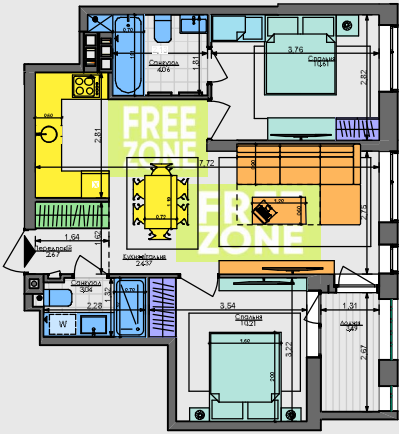

2K1+

58,45 м²

Сім'я з немовлям

Сім'я з немовлям та дорослими

Дорослий з дитиною

Сім'я з дитиною

ПАСПОРТ ФУНКЦІОНАЛЬНОГО ВИКОРИСТАННЯ КВАРТИРИ

Сумарний функціональний фронт квартири: 45,27 м	Сумарна функціональна площа квартири: 64,65 м² (100%)
1,65 м	3,6% Передпокій (гардеробверхнього одягу)
4,91 м	16,6% Кухня, Діалня
6,25 м	26,9% Вітальня (free zone 122%)
17,97 м	28,8% Спальня (4 місця + 2 розкладки)
2,78 м	6,0% Гардеробів спальні
8,44 м	12,0% Санвузли
0,60 м	0,6% Приміщення (робочий припіщення)
2,67 м	5,4% Лінійне приміщення (балкон, лоджія, тераса)