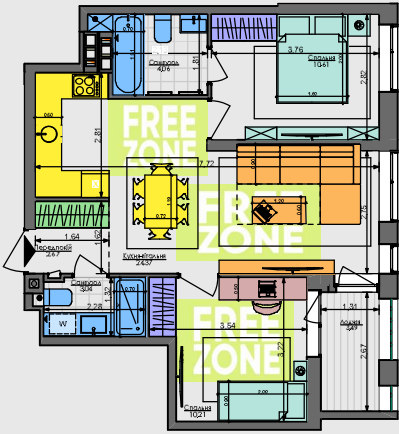

2K1+

58,45 м²

Сім'я з немовлям

Сім'я з немовлям та дорослими

Дорослий з дитиною

Сім'я з дитиною

ПАСПОРТ ФУНКЦІОНАЛЬНОГО ВИКОРИСТАННЯ КВАРТИРИ

Сумарний функціональний фронт квартири: 45,27 м	Сумарна функціональна площа квартири: 64,65 м² (100%)
1,65 м	3,6% Передпокій (гардеробверхнього одягу)
4,91 м	16,6% Кухня, Діалня
6,25 м	26,9% Вітальня (free zone 122%)
17,97 м	28,8% Спальня (4 місця + 2 розкладки)
2,78 м	6,0% Гардеробів спальні
8,44 м	12,0% Санвузли
0,60 м	0,6% Приміщення (робочий припіщення)
2,67 м	5,4% Лінійне приміщення (балкон, лоджія, тераса)