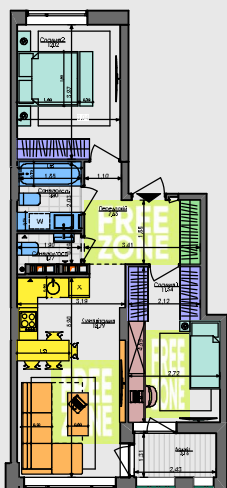

2K2+

58,73 м²

Сім'я з немовлям

Сім'я з немовлям та дорослими

Дорослий з дитиною

Сім'я з дитиною

Незалежний молодий

Незалежний дорослий

Молода пара

Доросла пара

Молодий з одним із батьків

Молодий з батьками

Два покоління

ПАСПОРТ ФУНКЦІОНАЛЬНОГО ВИКОРИСТАННЯ КВАРТИРИ

Сумарний функціональний фронт квартири: 45,67 м	Сумарна функціональна площа квартири: 61,04 м ² (100%)
1,88 м	13,0% Передпокій (гардероб верхнього одягу) (free zone 8,6%)
7,06 м	12,8% Кухня, Діалог, 4 місця
6,02 м	20,3% Вітальня (free zone 8,0%)
15,90 м	25,1% Спальня, 4 місця + 2 розкладки
5,33 м	11,9% Гардероб в спальнях
6,45 м	10,9% Санвузли
0,60 м	0,8% Приміщення (робочий припіщення)
2,43 м	5,2% Лінійне приміщення (балкон, лоджія, тераса)