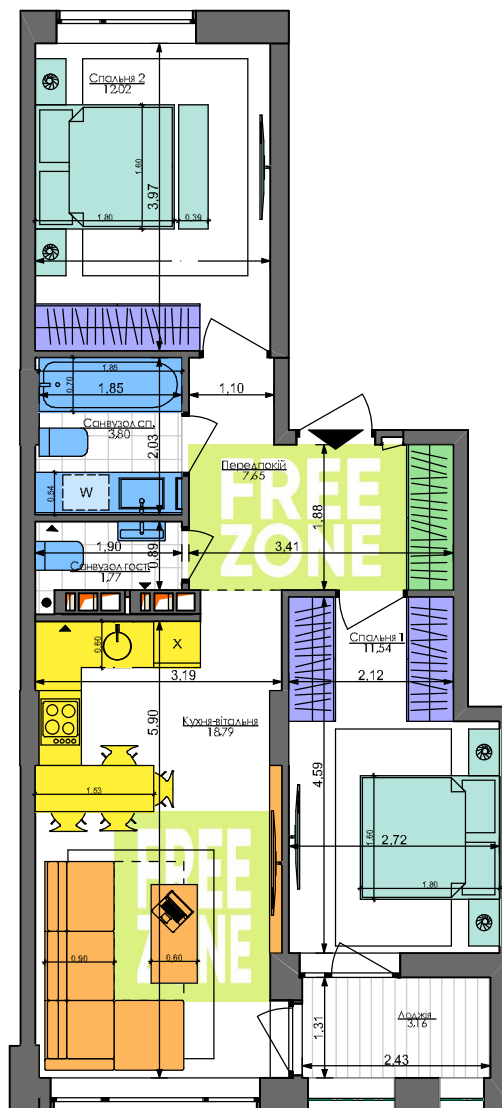

2K2+

58,73 м²

Сім'я з немовлям

Сім'я з немовлям та дорослими

Дорослий з дитиною

Сім'я з дитиною

Незалежний молодий

Незалежний дорослий

Молода пара

Доросла пара

Молодий з одним із батьків

Молодий з батьками

Два покоління

ПАСПОРТ ФУНКЦІОНАЛЬНОГО ВИКОРИСТАННЯ КВАРТИРИ

Сумарний функціональний фронт квартири: 45,67 м	Сумарна функціональна площа квартири: 61,04 м ² (100%)
1,88 м	13,0% Передпокій (гардероб верхнього одягу) (free zone 8,6%)
7,06 м	12,8% Кухня, Діалог, 4 місця
6,02 м	20,3% Вітальня (free zone 8,0%)
15,90 м	25,1% Спальня, 4 місця + 2 розкладки
5,33 м	11,9% Гардероб в спальнях
6,45 м	10,9% Санвузли
0,60 м	0,8% Приміщення (робочий припіщення)
2,43 м	5,2% Лінійне приміщення (балкон, лоджія, тераса)