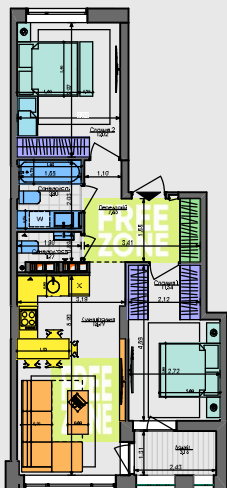

2K2+

58,73 м²

Сім'я з немовлям

Сім'я з немовлям та дорослими

Дорослий з дитиною

Сім'я з дитиною

Незалежний молодий

Незалежний дорослий

Молода пара

Доросла пара

Молодий з одним із батьків

Молодий з батьками

Два покоління

ПАСПОРТ ФУНКЦІОНАЛЬНОГО ВИКОРИСТАННЯ КВАРТИРИ

Сумарний функціональний фронт квартири: 45,67 м	Сумарна функціональна площа квартири: 61,04 м ² (100%)
1,88 м	13,0% Передпокій (гардероб верхнього одягу) (free zone 8,6%)
7,06 м	12,8% Кухня, Діалог, 4 місця
6,02 м	20,3% Вітальня (free zone 8,0%)
15,90 м	25,1% Спальня, 4 місця + 2 розкладки
5,33 м	11,9% Гардероб в спальнях
6,45 м	10,9% Санвузли
0,60 м	0,8% Приміщення (робочий припіщення)
2,43 м	5,2% Лінійне приміщення (балкон, лоджія, тераса)