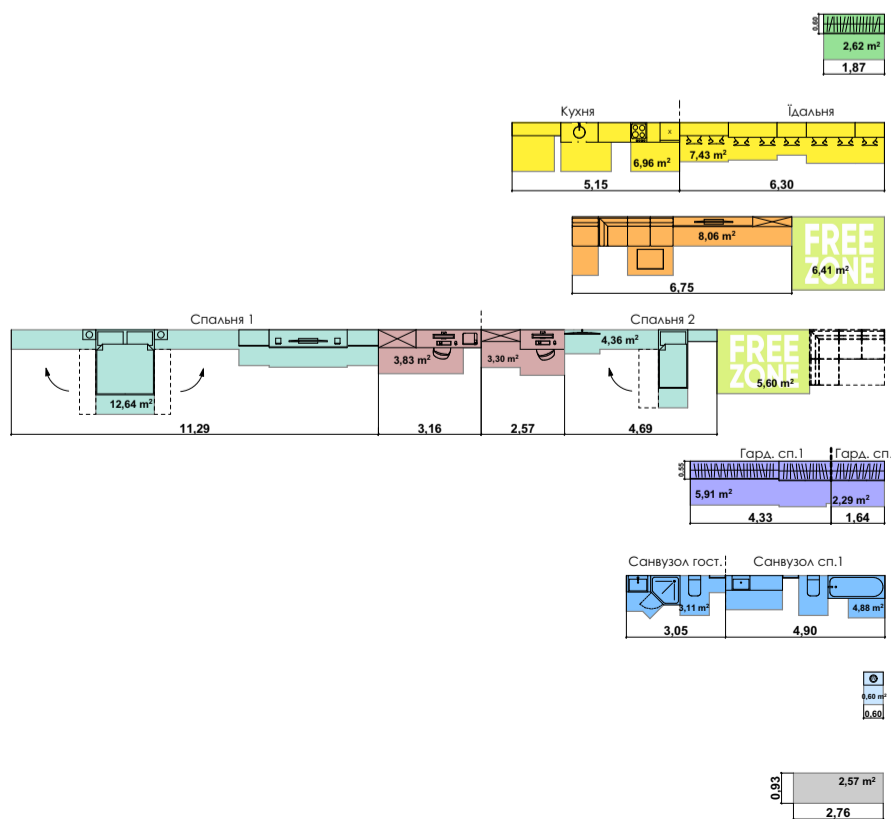

Сім'я з дитиною  
і немовлям

Два  
покоління

Дорослий  
з дитиною

Сім'я  
з дитиною

74,77 м<sup>2</sup> **2XL**  
2К2

ПАСПОРТ ФУНКЦІОНАЛЬНОГО ВИКОРИСТАННЯ КВАРТИРИ

Сумарний функціональний фронт квартири: 49,19 м	Сумарна функціональна площа квартири: 80,57 м <sup>2</sup> (100%)
1,87 м	3,3 % Передпокій (гардероб верхнього одягу)
5,15 м	17,9 % Кухня, Їдальня
6,75 м	18,0 % Вітальня (free zone 8,0 %)
21,70 м	36,9 % 3 місця + 2 розкладних (free zone 7,0 %)
5,97 м	10,2 % Гардероби в спальнях
7,95 м	9,9 % Санвузли
0,60 м	0,7 % Пральня (побутові приміщення)
	3,2 % Літні приміщення (балкон; лоджія; тераса)