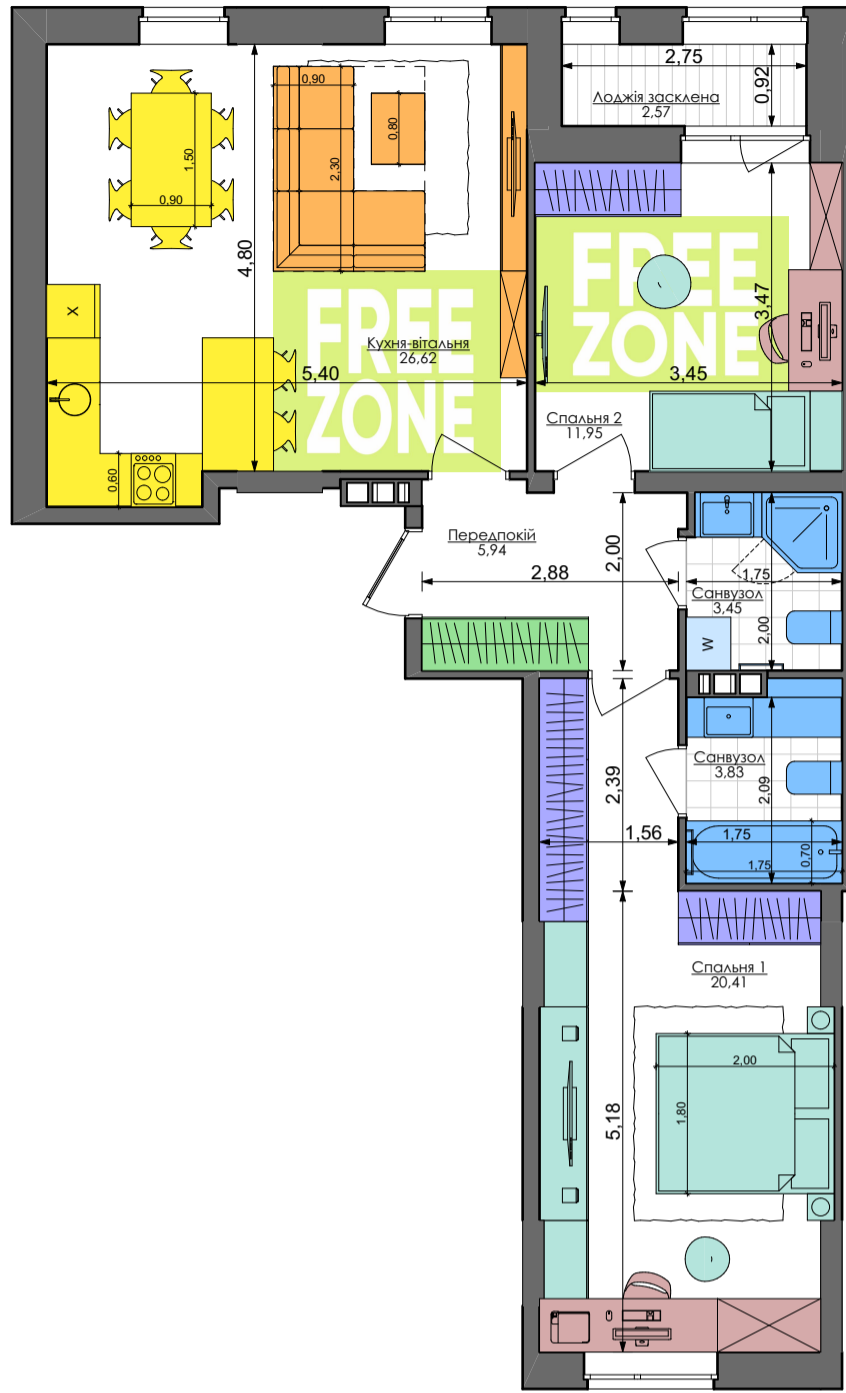

Сім'я з дитиною  
і немовлям

Два  
покоління

Дорослий  
з дитиною

Сім'я  
з дитиною

74,77 м<sup>2</sup> **2XL**  
2К2

ПАСПОРТ ФУНКЦІОНАЛЬНОГО ВИКОРИСТАННЯ КВАРТИРИ

Сумарний функціональний фронт квартири: 49,19 м	Сумарна функціональна площа квартири: 80,57 м <sup>2</sup> (100%)
1,87 м	3,3 % Передпокій (гардероб верхнього одягу)
5,15 м	17,9 % Кухня, Їдальня
6,75 м	18,0 % Вітальня (free zone 8,0 %)
21,70 м	36,9 % 3 місця + 2 розкладних (free zone 7,0 %)
5,97 м	10,2 % Гардероби в спальнях
7,95 м	9,9 % Санвузли
0,60 м	0,7 % Пральня (побутові приміщення)
	3,2 % Літні приміщення (балкон; лоджія; тераса)