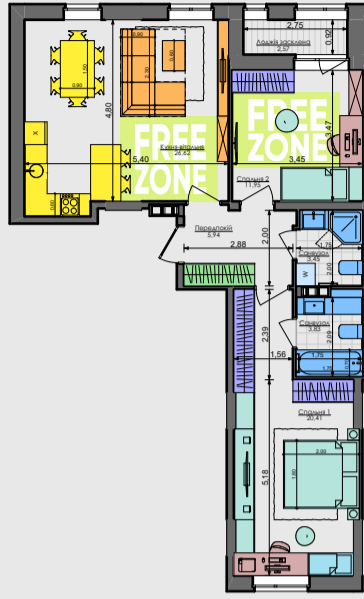

Сім'я з дитиною  
і немовлям

Два  
покоління

Дорослий  
з дитиною

Сім'я  
з дитиною

74,77 м<sup>2</sup> **2XL**  
2К2

ПАСПОРТ ФУНКЦІОНАЛЬНОГО ВИКОРИСТАННЯ КВАРТИРИ

Сумарний функціональний фронт квартири: 49,19 м	Сумарна функціональна площа квартири: 80,57 м <sup>2</sup> (100%)
1,87 м	3,3 % Передпокій (гардероб верхнього одягу)
5,15 м	17,9 % Кухня, Їдальня
6,75 м	18,0 % Вітальня (free zone 8,0 %)
21,70 м	36,9 % 3 місця + 2 розкладних (free zone 7,0 %)
5,97 м	10,2 % Гардероби в спальнях
7,95 м	9,9 % Санвузли
0,60 м	0,7 % Пральня (побутові приміщення)
	3,2 % Літні приміщення (балкон; лоджія; тераса)