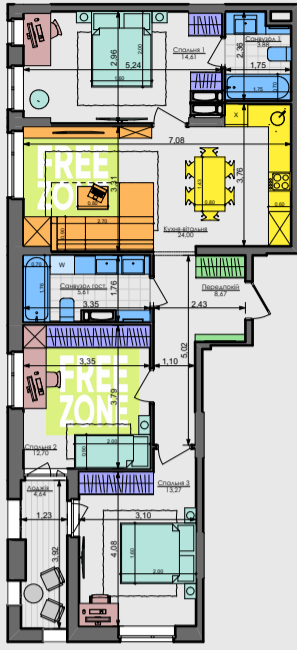

Два покоління

Сім'я з дитиною і немовлям

Дорослий з двома дітьми

Сім'я з двома дітьми

85,06 м² **3М**
3К3

ПАСПОРТ ФУНКЦІОНАЛЬНОГО ВИКОРИСТАННЯ КВАРТИРИ

Сумарний функціональний фронт квартири:	Сумарна функціональна площа квартири:
54,96 м	90,16 м ² (100%)
2,64 м	3,5 %
Передпокій (гардероб верхнього одягу)	
4,91 м	13,5 %
Кухня, їдальня (Кухня, їдальня 6 місць)	
7,71 м	16,6 %
Вітальня (free zone 6,0 %)	
21,77 м	38,3 %
4 місця + 2 розкладних (Спальня (в т.ч. зона кабінетів) (free zone 11,5%))	
6,36 м	9,9 %
Гардероби в спальнях	
10,91 м	12,2 %
Санвузли	
0,65 м	0,8 %
Пральня (побутові приміщення)	
1,22 м	5,1 %
Літні приміщення (балкон; лоджія; тераса)	