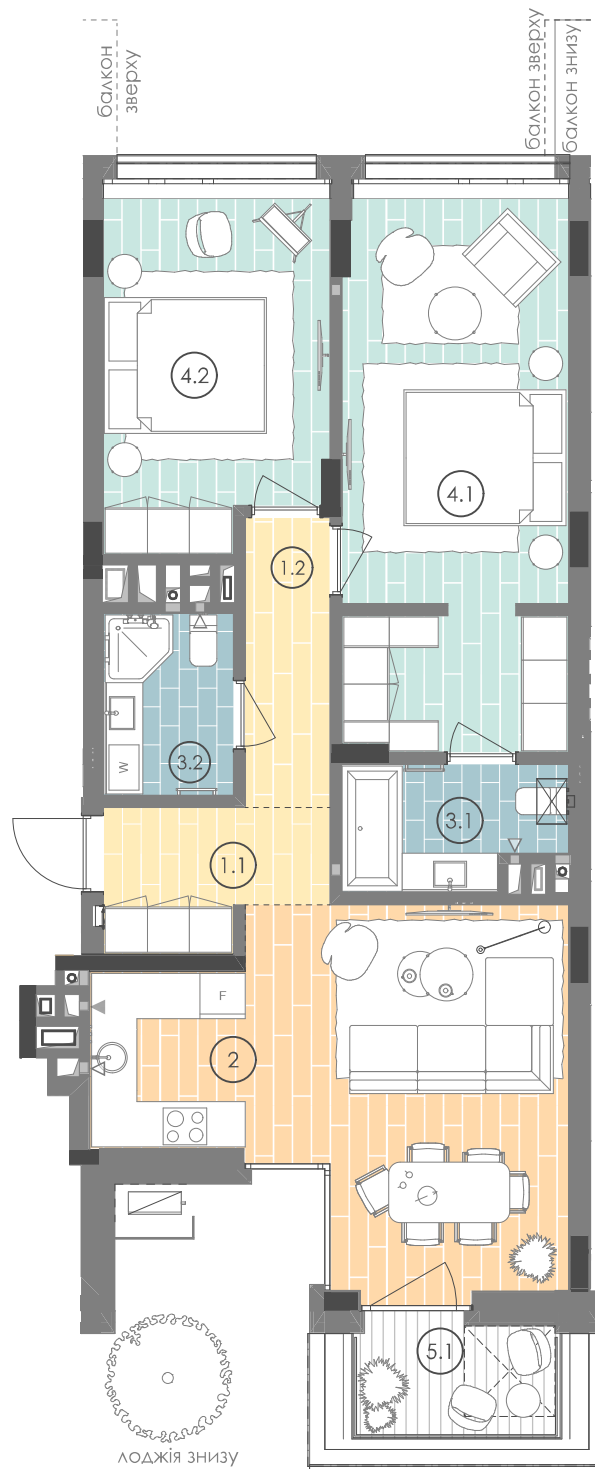

79,1 м² **2L**

Номер приміщення	Найменування	Площа, м ²	Примітки*
1.1	Передпокій	5,0	
1.2	Коридор	4,3	
2	Кухня-вітальня	25,1	
3.1	Санвузол	4,6	
3.2	Санвузол	4,1	
4.1	Спальня	21,5	
4.2	Спальня	13,2	
5.1	Балкон	1,3	4,4
Загальна площа		79,1 м²	
Житлова площа		34,7 м²	