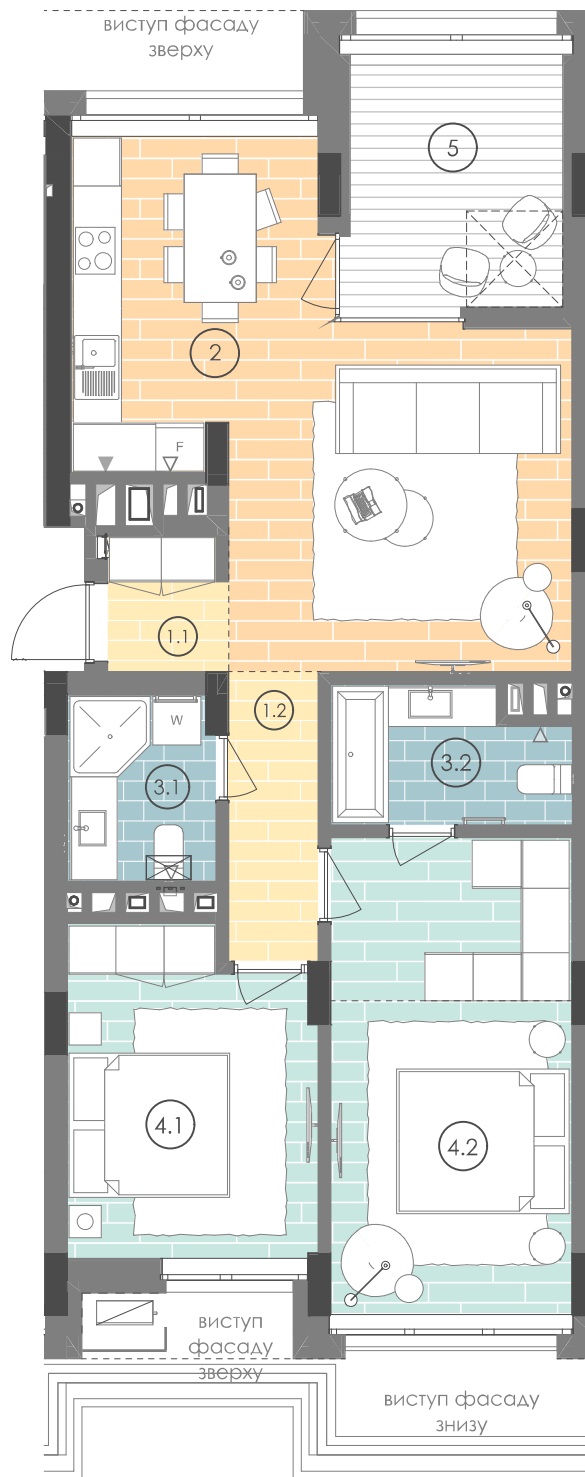

82,9 м² 2L

Номер приміщення	Найменування	Площа, м ²	Примітки*
1.1	Передпакій	2,4	
1.2	Коридор	4,0	
2	Кухня-вітальня	29,3	
3.1	Санвузол	4,2	
3.2	Санвузол	4,8	
4.1	Спальня	12,1	
4.2	Спальня	17,8	
5	Лоджія застелена	8,3	8,3
Загальна площа		82,9 м²	
Житлова площа		29,9 м²	