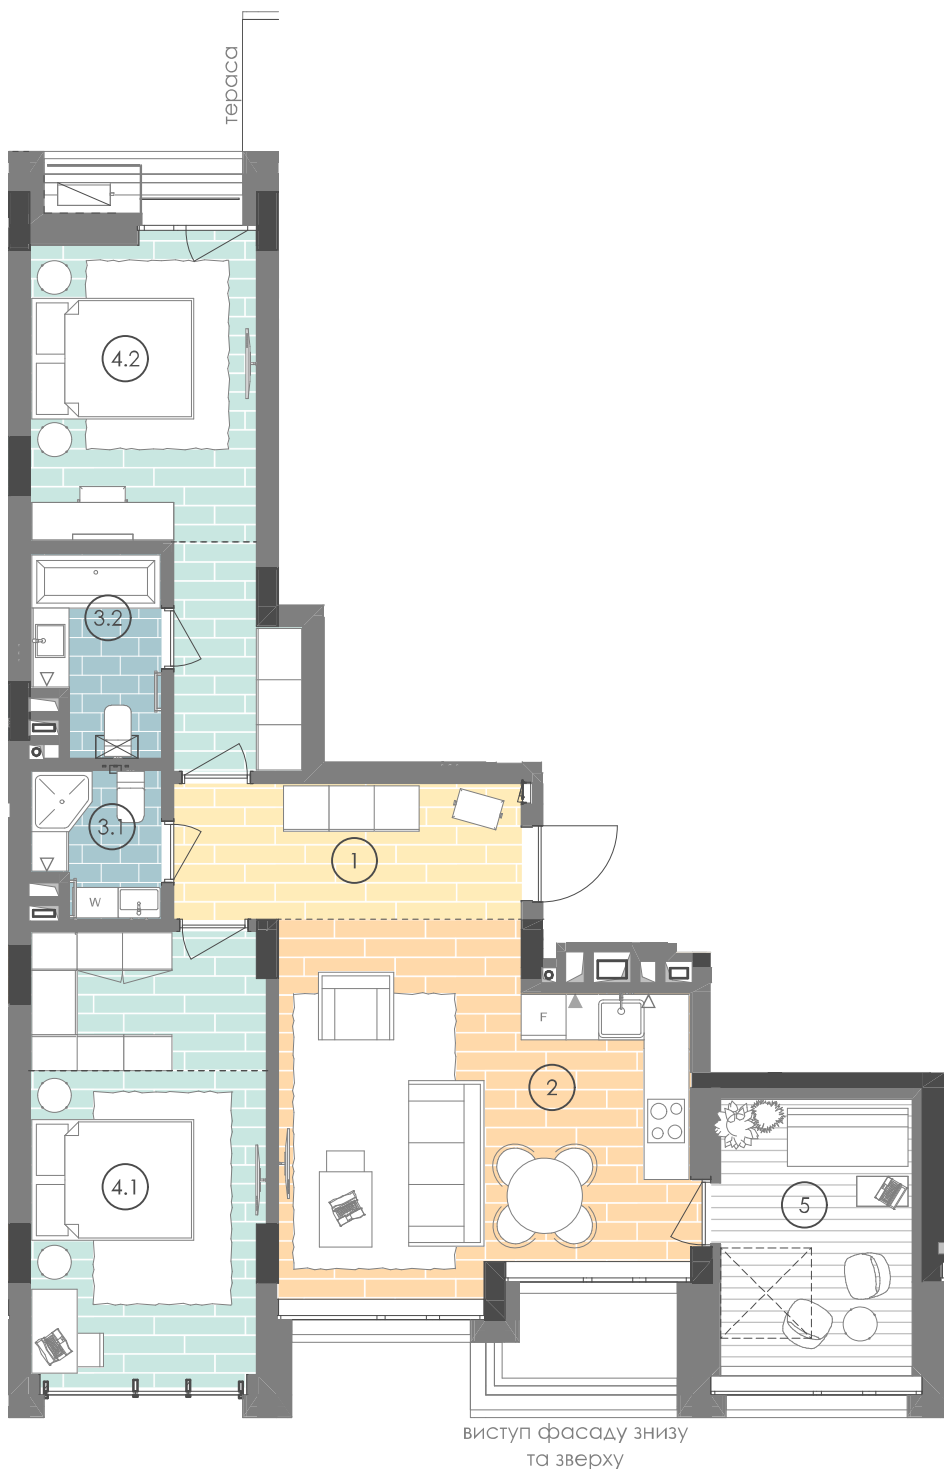

## 83,9 м<sup>2</sup> 2L

Номер приміщення	Найменування	Площа, м2	Примітки*
1	Передпокій	8,3	
2	Кухня-вітальня	24,1	
3.1	Санвузол	3,1	
3.2	Санвузол	4,2	
4.1	Спальня	18,5	
4.2	Спальня	16,6	
5	Лоджія застелена	9,1	9,1
<b>Загальна площа</b>		<b>83,9 м<sup>2</sup></b>	
<b>Житлова площа</b>		<b>35,1 м<sup>2</sup></b>	