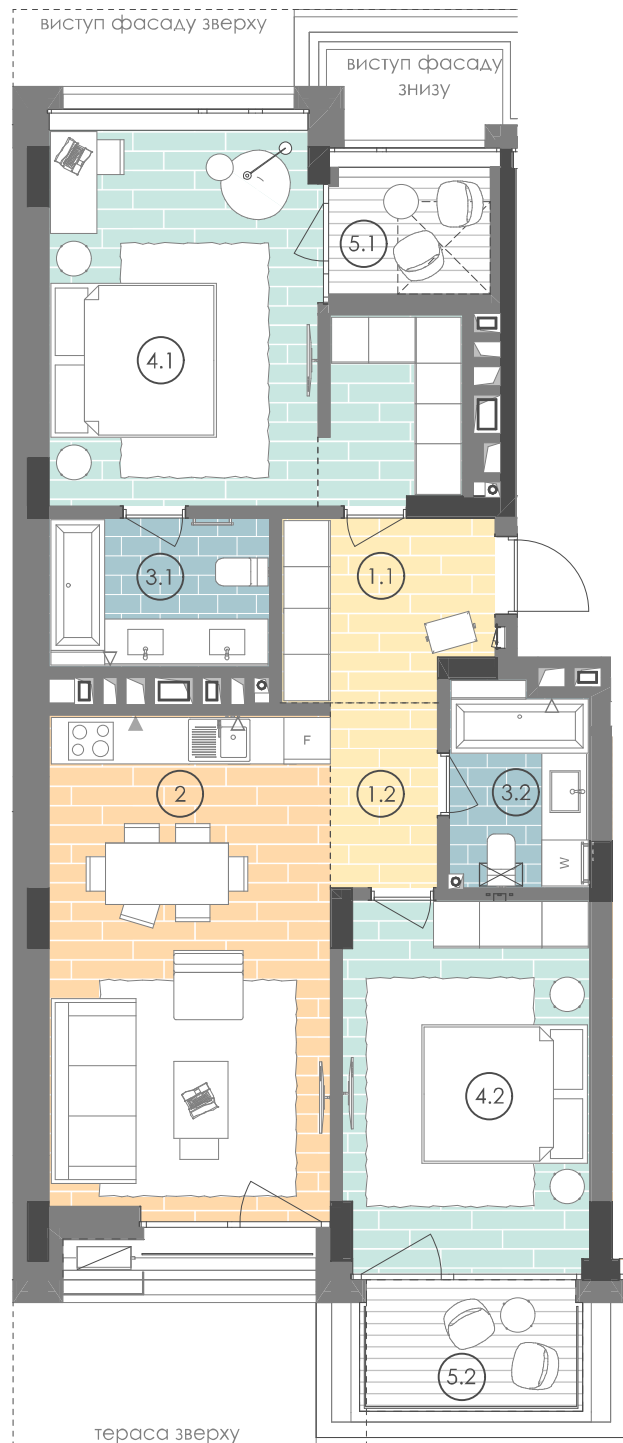

84,9 м² 2XL

літня зона, що не входить до площі квартири

Номер приміщення	Найменування	Площа, м ²	Примітки*
1.1	Передпокій	6,2	
1.2	Коридор	3,3	
2	Кухня-вітальня	23,8	
3.1	Санвузол	5,5	
3.2	Санвузол	4,7	
4.1	Спальня	21,4	
4.2	Спальня	15,3	
5.1	Лоджія застелена	3,2	3,2
5.2	Балкон	1,5	4,9
Загальна площа		84,9 м²	
Житлова площа		36,7 м²	